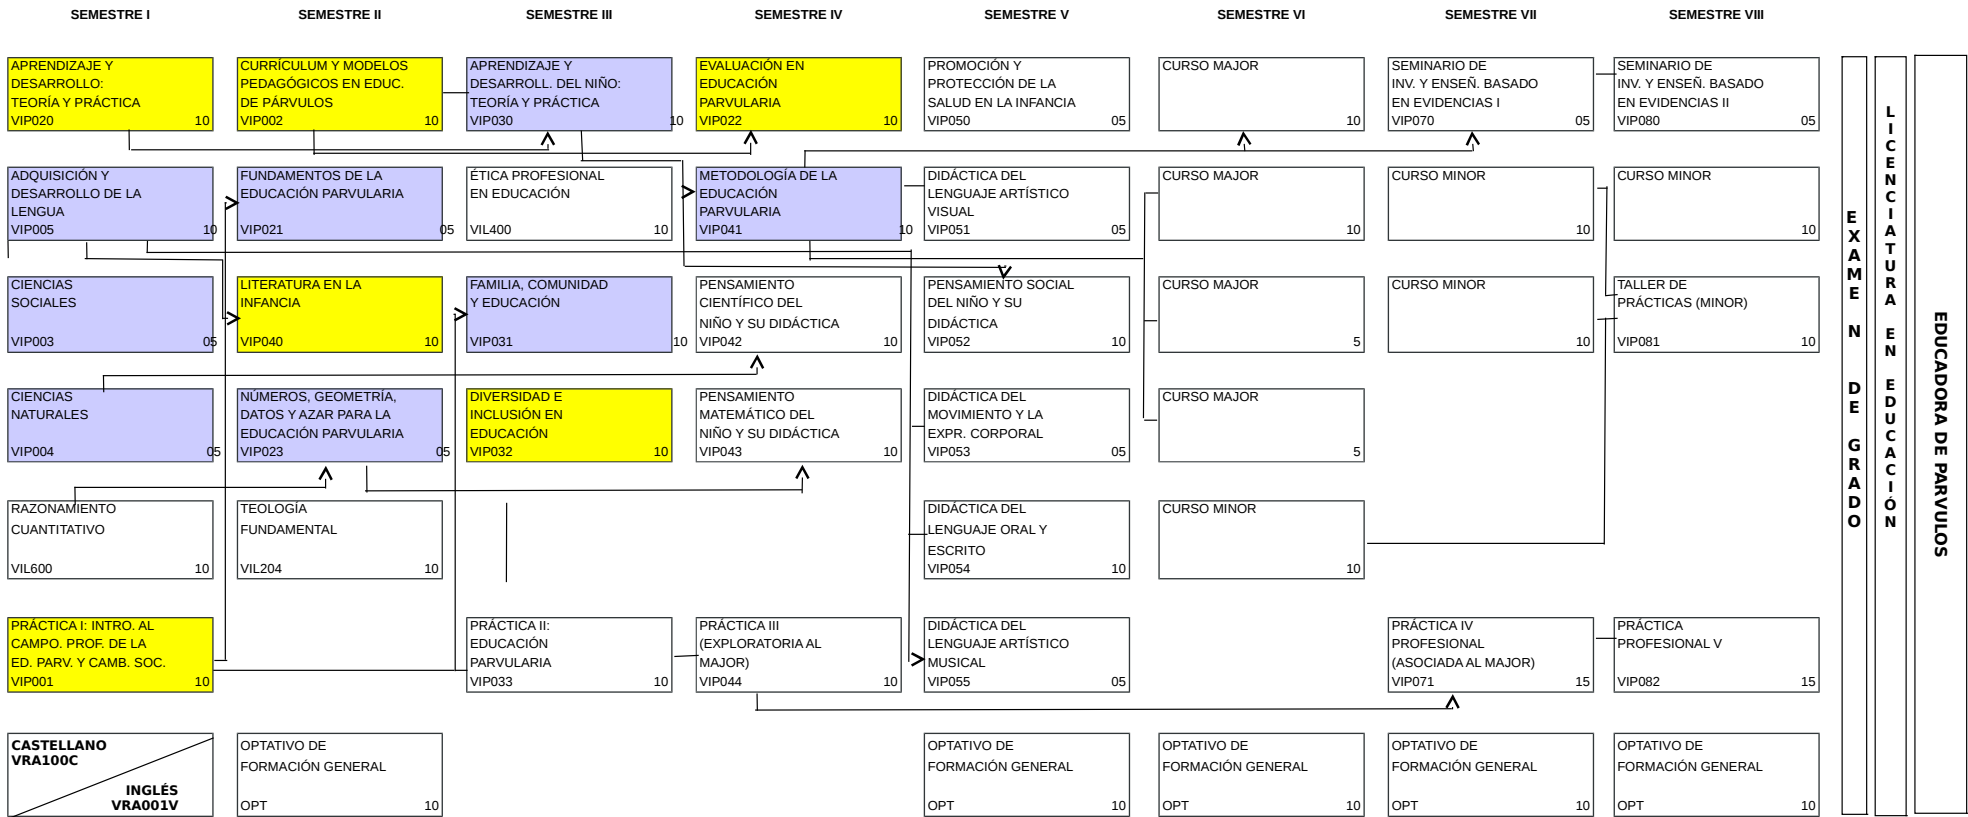

**RESOLUCION VRA N°190/2012**  
**LICENCIATURA EN EDUCACIÓN - TÍTULO PROFESIONAL DE EDUCADOR/A DE PARVULOS**  
**ANEXO IV - DIAGRAMA CURRICULAR**

MINIMOS	50		30		40		50		40		40		40		40		330
OPT PROF.																	0
ELECTIVOS			10						10		10		10		10		50
ANLITICO					10												10
TEOLOGICO			10														10
<b>TOTAL</b>	<b>50</b>		<b>50</b>		<b>50</b>		<b>50</b>		<b>50</b>		<b>50</b>		<b>50</b>		<b>50</b>		<b>400</b>
		Cursos de formación básica de la Licenciatura															
		Cursos propios de la Licenciatura															

**L I C E N C I A T U R A**  
**E N**  
**E D U C A C I O N**  
**D E**  
**G R A D O**  
**E D U C A D O R A D E P A R V U L O S**